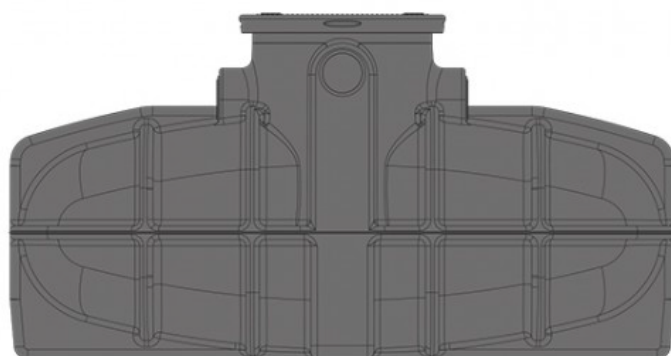

Technický popis $V = 5000l$

Šírka: 245 cm