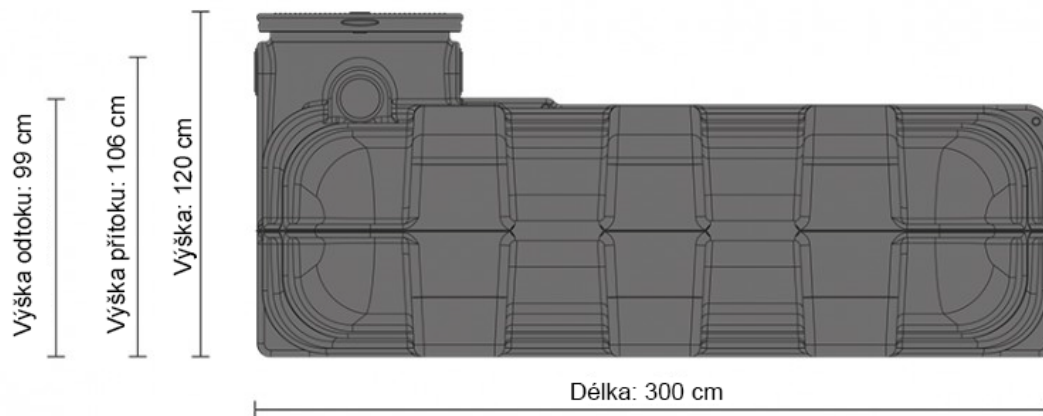

Technický popis $V = 5000l$

Šírka: 245 cm